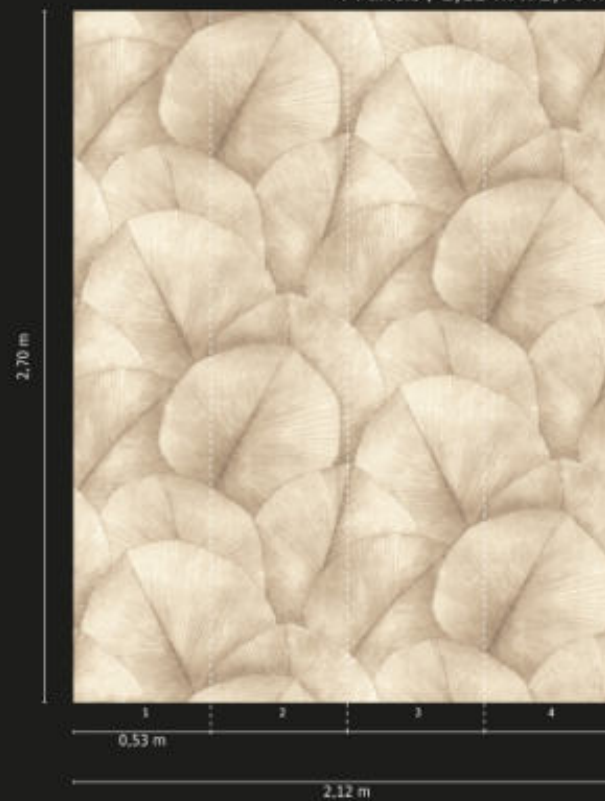

Creative Director

Fiere

Felix Diener

34597

4 Panels / 2,12 m x 2,70 m

34598

34599

DIGITAL PRINT

0,53 m

106cm

2,70 m

34595

3 Panels / 1,59 m x 2,70 m

0,53 m

159cm

**DIGITAL
PRINT**